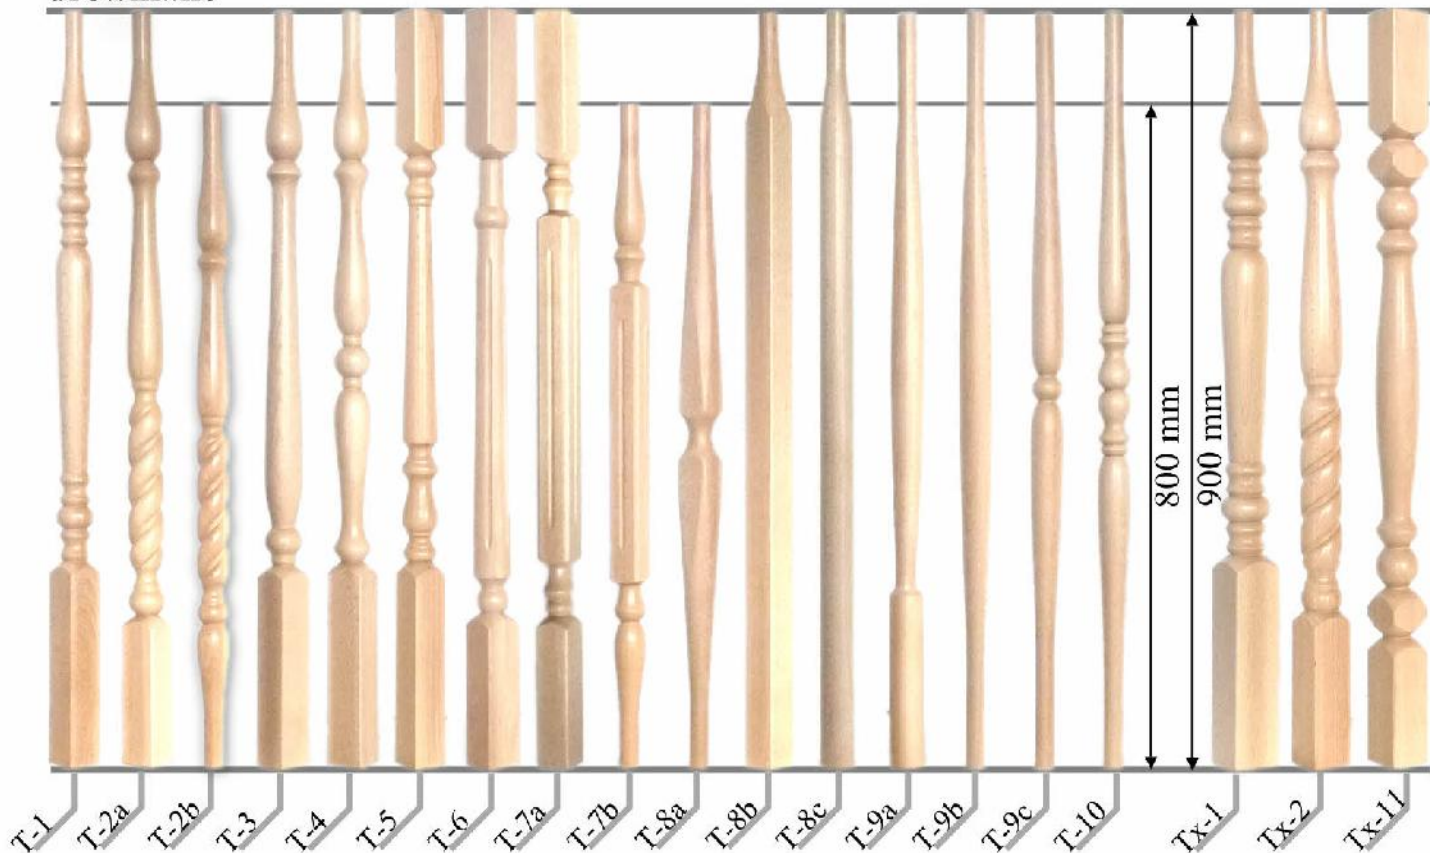

## Tralki

T-do 48 mm szer.  
Tx-65 mm szer.  
Tm-do 42 mm szer.

drewniane

## **Słupki**

S - 65 mm szer.

Sx - 90 mm szer.

Sm - 65 mm szer.

**Przedstawiciel handlowy**