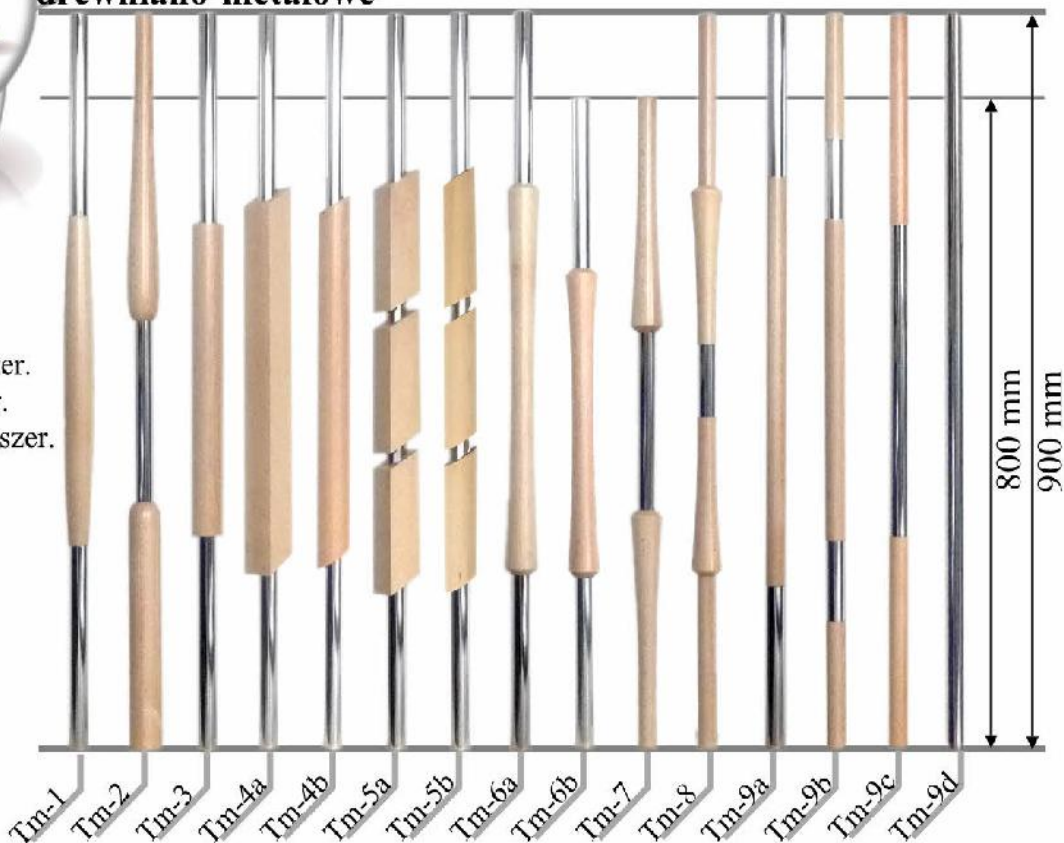

## Tralki

T-do 48 mm szer.  
Tx-65 mm szer.  
Tm-do 42 mm szer.

drewniane

## **Słupki**

S - 65 mm szer.

Sx - 90 mm szer.

Sm - 65 mm szer.

**Przedstawiciel handlowy**