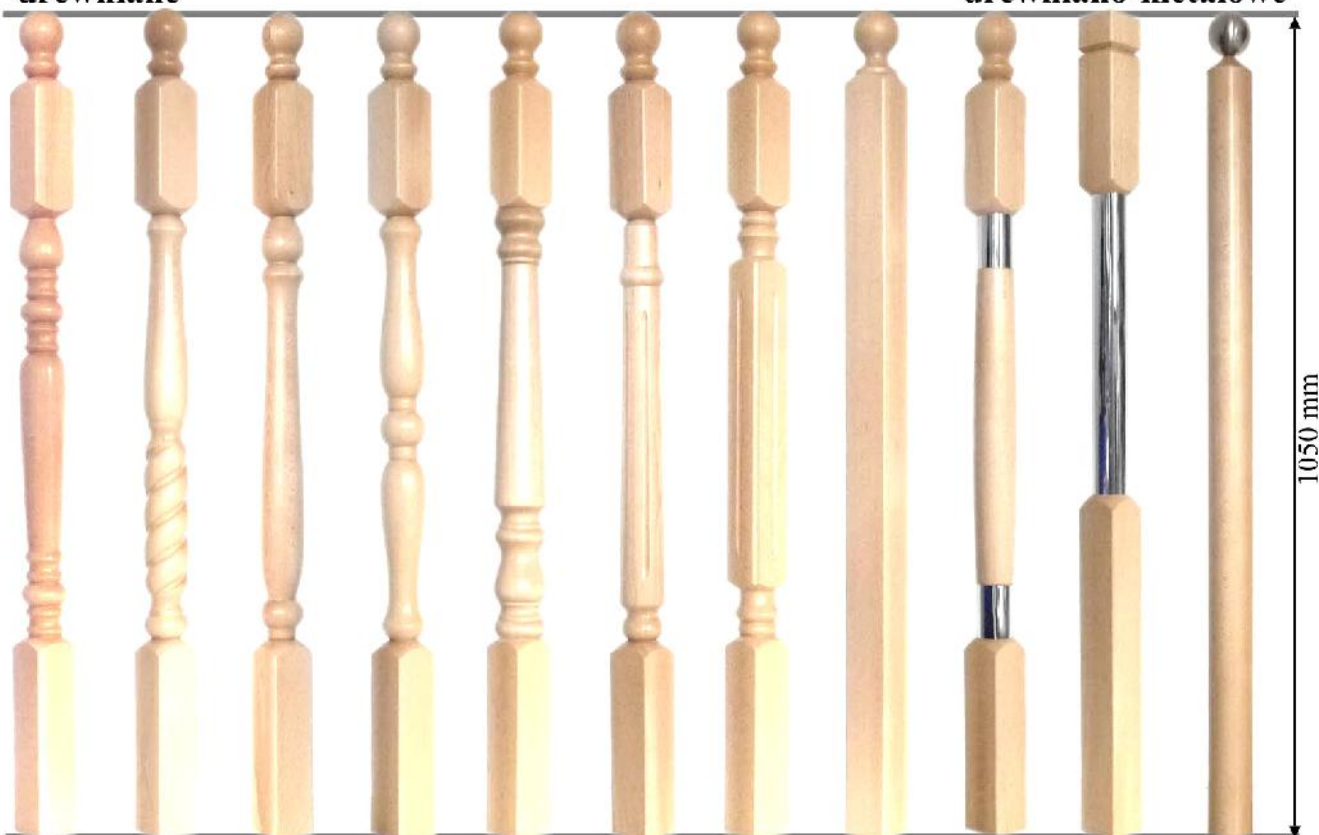

## Porecze

## Akcesoria

Záslepki Gałka-1 Gałka-2 Gałka-3 Gałka-4

**drewniane**

**drewniano-metalowe**

S-1

S-2

S-3

S-4

## **Słupki**

S - 65 mm szer.

Sx - 90 mm szer.

Sm - 65 mm szer.

**Przedstawiciel handlowy**